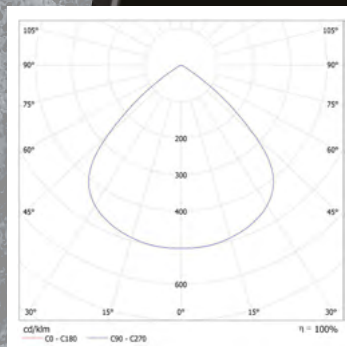

Kanlux

Kanlux FL AGOR HI

Due tipi di proiettori.

FL AGOR HI

FL AGOR/A HI

SIMMETRICO

— 240W —