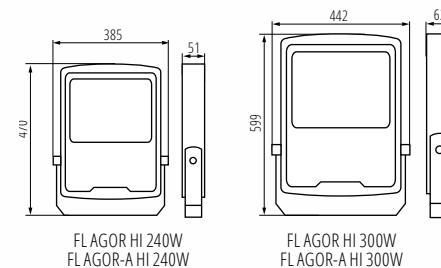

La protezione da sovratensione a 6kV
estende la durata e l'affidabilità
dei proiettori riducendone i costi
di manutenzione
e sostituzione dei cablaggi.

5 ANNI DI GARANZIA SECONDO I TERMINI E LE CONDIZIONI CONSULTABILI NEL SITO KANLUX.COM