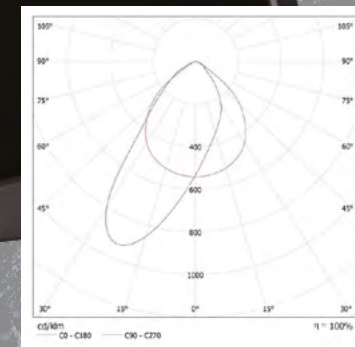

— 240W —

ASIMMETRICO

— 240W —

◀ **DISTRIBUZIONE DELLA LUCE** ▶

Kanlux

Kanlux FL AGOR HI

Due potenze.

240W