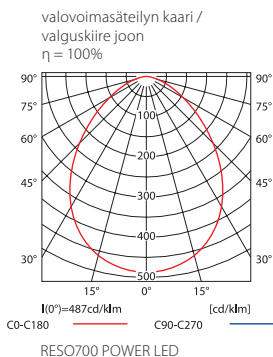

RESO POWER LED

Katon ja seinän POWER LED-kohdevalaisin / Punktiline POWER LED valgusti lakke-seinale

RESO POWER LED

- ▶ kotelo: valettu alumiiniiseksestä / suoja: lasi
- ▶ ümbris: alumiiniumvaland / kaitse: klaas