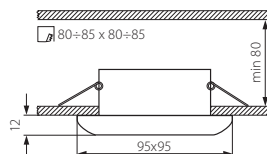

Kanlux	Kanlux			[W]	Tc [K]	
RESO700 POWER LED	07721	satiinikromi / satiinkroom	700mA	2,5	5700-6300	20000
RESO POWER LED	07720	satiinikromi / satiinkroom	350mA	1	2700-3200	50000

RESO700 POWER LED: laitteen toimintaan on käytettävä 700mA tasavirralla toimivaa sähköistä adapteria, katso esim. Kanluxin valikoimasta löytyvä ADI 700 tai RICO / RESO POWER LED: laitteen toimintaan on käytettävä 350mA tasavirralla toimivaa sähköistä adapteria, katso esim. Kanluxin valikoimasta löytyvä ADI 350 tai RICO / RESO700 POWER LED: ögekorraseks toimimiseks on nõutav elektrooniline toiteplokk 700mA, näiteks ADI 700 või RICO on kättesaadavad Kanlux pakkumises / RESO POWER LED: ögekorraseks toimimiseks on nõutav elektrooniline toiteplokk 350mA, näiteks ADI 350 või RICO on kättesaadavad Kanlux pakkumises