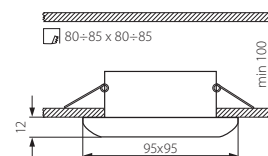

RESO CTX

Katto- ja seinäkohdevalaisin / Lae-seina punktvalgusti

RESO CTX-KW10-AN

RESO CTX-KW10-C

RESO CTX-KW10-C/M

- ▶ kotelo: valettu alumiiniiseksestä / suoja: lasi
- ▶ ümbris: alumiiniumvaland / kaitse: klaas