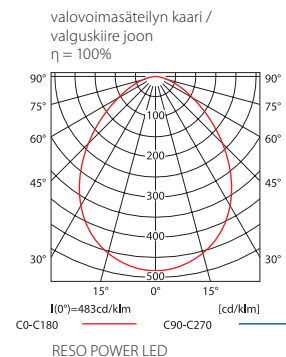

Kanlux	Kanlux			[W]	Tc [K]	
RESO700 POWER LED	07721	satiinikromi / satiinkroom	700mA	2,5	5700-6300	20000
RESO POWER LED	07720	satiinikromi / satiinkroom	350mA	1	2700-3200	50000

RESO700 POWER LED: laitteen toimintaan on käytettävä 700mA tasavirralla toimivaa sähköistä adapteria, katso esim. Kanluxin valikoimasta löytyvä ADI 700 tai RICO / RESO POWER LED: laitteen toimintaan on käytettävä 350mA tasavirralla toimivaa sähköistä adapteria, katso esim. Kanluxin valikoimasta löytyvä ADI 350 tai RICO / RESO700 POWER LED: ögekorraseks toimimiseks on nõutav elektrooniline toiteplokk 700mA, näiteks ADI 700 või RICO on kättesaadavad Kanlux pakkumises / RESO POWER LED: ögekorraseks toimimiseks on nõutav elektrooniline toiteplokk 350mA, näiteks ADI 350 või RICO on kättesaadavad Kanlux pakkumises