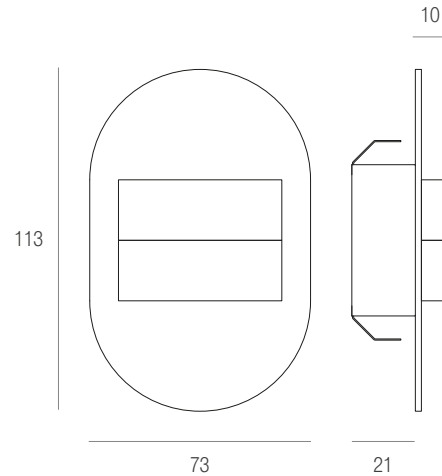

## Specifications

<b>MS-RDU-K-W-1-PL-00-01</b>	K	1,6 W	W	6000 K	43	27	66	09	0,130
<b>MS-RDU-K-H-1-PL-00-01</b>	K	1,6 W	WW	3000 K	41	26	66	09	0,130
<b>MS-RDU-K-B-1-PL-00-01</b>	K	1,6 W	B	-	-	-	66	09	0,130
<b>MS-RDU-G-W-1-PL-00-01</b>	G	1,6 W	W	6000 K	43	27	66	09	0,130
<b>MS-RDU-G-H-1-PL-00-01</b>	G	1,6 W	WW	3000 K	41	26	66	09	0,130
<b>MS-RDU-G-B-1-PL-00-01</b>	G	1,6 W	B	-	-	-	66	09	0,130

## Chart photometric