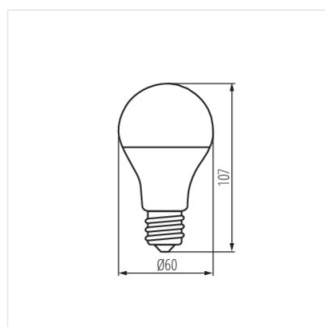

RAPID E27; RAPID PRO E27