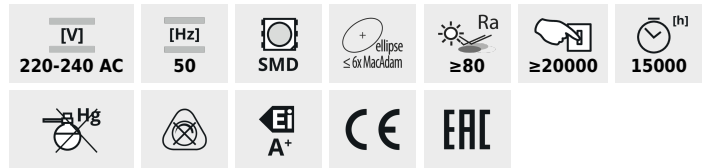

RAPID E27

Lampadina led

RAPID E27-NW

RAPID E27-NW	32920	5,5	42	500	4000	180	E27
RAPID E27-WW	32921	5,5	42	500	3000	180	E27
RAPID PRO E27-NW	32922	8,5	60	810	4000	180	E27
RAPID PRO E27-WW	32923	8,5	60	810	3000	180	E27
RAPID MAXX E27-NW	32924	10	75	1050	4000	200	E27
RAPID MAXX E27-WW	32925	10	75	1050	3000	200	E27
RAPID HI E27-NW	32926	14	100	1520	4000	200	E27
RAPID HI E27-WW	32927	14	100	1520	3000	200	E27

- Materiale del diffusore: materiale plastico

RAPID E27

Lampadina led

RAPID E27-NW

RAPID E27-WW

RAPID PRO E27-NW

RAPID PRO E27-WW

RAPID MAXX E27-NW