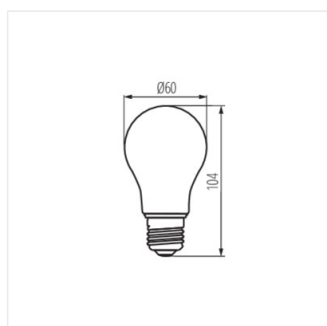

XLED A60 5W-SW