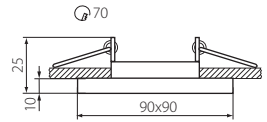

Einbau-Downlight für Gx5,3 oder GU10
 Decorative ring
 Anneau décoratif

CEMIN DTL-GR

CEMIN

MR-16

JDR

Gx5,3

GU10

Kanlux

CEMIN DTL-GR

27230

DE

Gehäuse: Masse ähnlich Beton
 Keine Fassung enthalten, separat bestellen

GB

casing: mass similar to concrete
 no socket included

FR

boîtier: Masse similaire au béton
 Pas de prise inclus