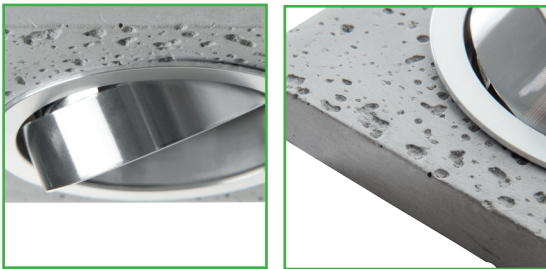

Einbau-Downlight für Gx5,3 oder GU10
 Decorative ring
 Anneau décoratif

CEMIN DTL-GR

CEMIN

MR-16

JDR

Gx5,3

GU10

Kanlux

CEMIN DTL-GR

27230

DE

Gehäuse: Masse ähnlich Beton
 Keine Fassung enthalten, separat bestellen

GB

casing: mass similar to concrete
 no socket included

FR

boîtier: Masse similaire au béton
 Pas de prise inclus