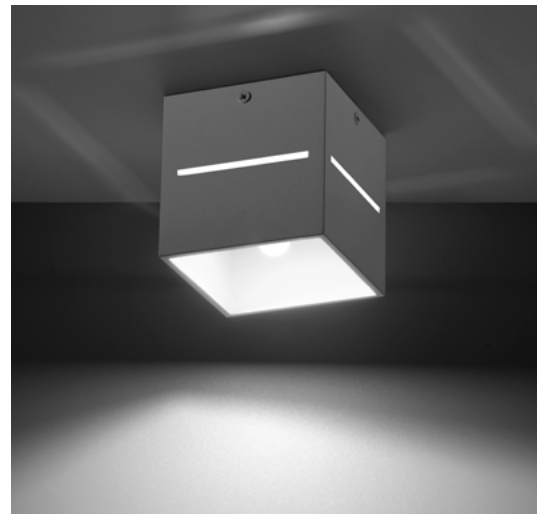

# ASIL

ASIL G9 C-B

ASIL G9 C

ASIL G9 C-W

ASIL G9 C-GR

**Kanlux**

ASIL G9 C-B	27023	schwarz / black / noir	max 40
ASIL G9 C-GR	27024	grau / grey / gris	max 40
ASIL G9 C-W	27025	weiß / white / blanche	max 40