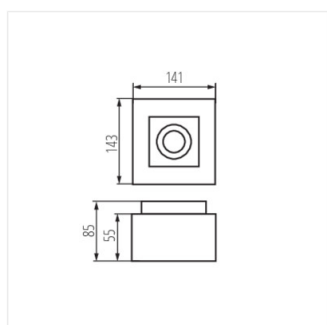

STOBI DLP 50