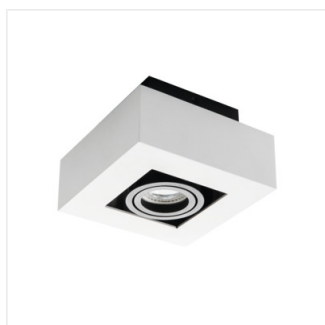

Plafonnier pour éclairage d'accentuation

MODERN
design

HIGH
quality
finish

[V] 220-240 AC	[Hz] 50/60	GU10	⊕	IP 20	🏠 5÷25
↑	🔄	65/45	📦	1÷2,5	0,75-1,5
PAR16	💡	CE	EAC		0,5m

STOBI DLP 50-B

STOBI DLP 50-B	26830	max 25	noir czarny black schwarz
STOBI DLP 50-W	26831	max 25	blanc biały white weiß
STOBI DLP 250-B	26832	2 x max 25	noir czarny black schwarz
STOBI DLP 250-W	26833	2 x max 25	blanc biały white weiß
STOBI DLP 350-B	26834	3 x max 25	noir czarny black schwarz
STOBI DLP 350-W	26835	3 x max 25	blanc biały white weiß
STOBI DLP 450-B	26836	4 x max 25	noir czarny black schwarz
STOBI DLP 450-W	26837	4 x max 25	blanc biały white weiß

Kanlux STOBI est la gamme de luminaires de plafond avec une source de lumière remplaçable. Ils sont en aluminium et offrent la possibilité d'orienter l'angle du faisceau lumineux. La finition de haute qualité (surface mate, surface sablée) et le design simple rendent les luminaires parfaits pour l'éclairage des maisons, mais aussi pour les bureaux et les appartements.

- Matériau du boîtier: alliage en aluminium

Plafonnier pour éclairage d'accentuation

STOBI DLP 50-B

STOBI DLP 50-W

STOBI DLP 250-B

STOBI DLP 250-W

STOBI DLP 350-B

STOBI DLP 350-W