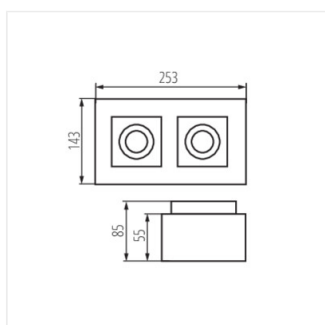

STOBI DLP 250