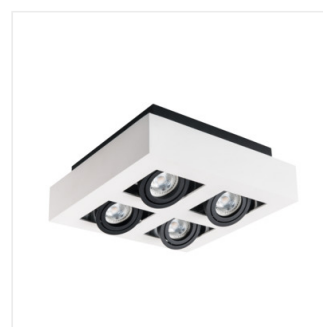

STOBI DLP 450-W