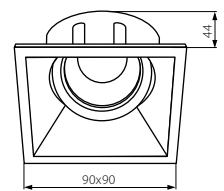

Ø83

Ø80x80

12V
220-240V~

max 35

30

IP
20

EAC

CE

Kanlux

IVRI DTO-W	26736	weiß / white / blanc
IVRI DTL-W	26737	

DE

Gehäuse: Aluminiumlegierung
Keine Fassung enthalten, separat bestellen

GB

casing: aluminium alloy
no socket included

FR

boîtier: alliage d'aluminium
Pas de prise inclus