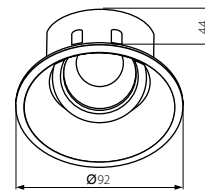

Ø83

Ø80x80

12V
220-240V~

max 35

30

IP
20

EAC

CE

Kanlux

IVRI DTO-W	26736	weiß / white / blanc
IVRI DTL-W	26737	

DE

Gehäuse: Aluminiumlegierung
Keine Fassung enthalten, separat bestellen

GB

casing: aluminium alloy
no socket included

FR

boîtier: alliage d'aluminium
Pas de prise inclus