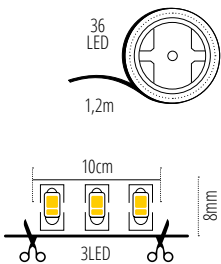

Kanlux

LEDS SET B-SE SGL

26324

3000-3900