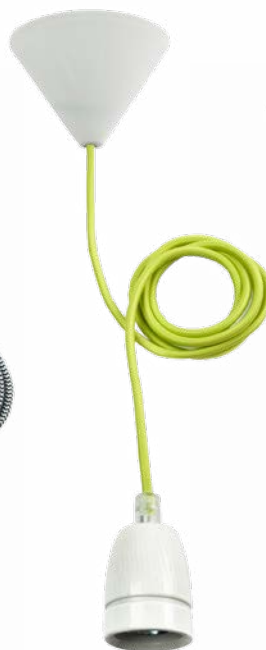

E27

# TOKIA

TOKIA P-W

TOKIA P-W/B

TOKIA P-G

TOKIA P-R

**Kanlux**

TOKIA P-W	25520	○
TOKIA P-W/B	25521	◐
TOKIA P-G	25522	●
TOKIA P-R	25523	●

DE

Rahmen: weiß  
Seil: weiß / weiß-schwarz / grün / rot /

EN

frame: white  
rope: white / black-and-white / green / red /

FR

Cadre: blanc  
corde: blanc / blanc-noir / vert / rouge /