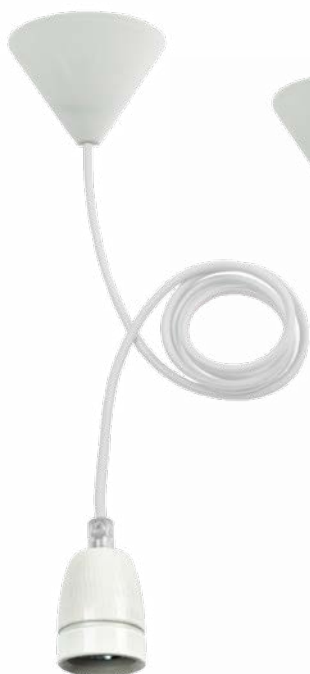

E27

# TOKIA

TOKIA P-W

TOKIA P-W/B

TOKIA P-G

TOKIA P-R

**Kanlux**

TOKIA P-W	25520	○
TOKIA P-W/B	25521	◐
TOKIA P-G	25522	●
TOKIA P-R	25523	●

DE

Rahmen: weiß  
Seil: weiß / weiß-schwarz / grün / rot /

EN

frame: white  
rope: white / black-and-white / green / red /

FR

Cadre: blanc  
corde: blanc / blanc-noir / vert / rouge /