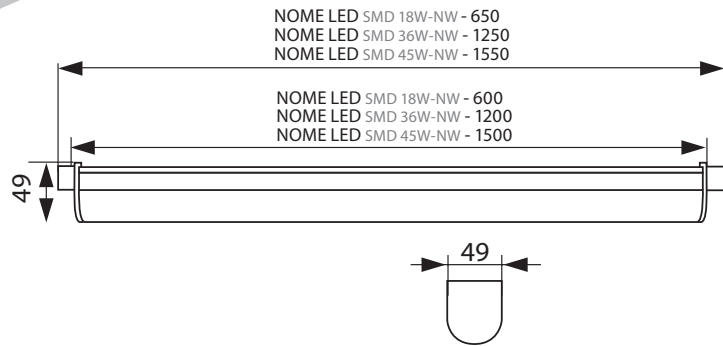

NOME LED IP65

NOME LED SMD 18W-NW

NOME LED SMD 36W-NW

NOME LED SMD 45 W-NW

Kanlux

NOME LED SMD 18W-NW	25490	18	1700
NOME LED SMD 36W-NW	25491	36	3200
NOME LED SMD 45W-NW	25492	45	4000

 Tc [K] 4000	 220-240V~ 50/60Hz
 [h] 25000	 [h] 15000
	
 [°] 2 x 2,5	 [mm] 2 x 2,5
 [m] 0,5	
	 [°] 115
	

DE
 weiß
 Gehäuse, Glocke: Polycarbonat (PC)
 Leuchte mit Durchgangsverkabelung, 2 Kabelverschraubungen PG11 in der Leuchte

EN
 white
 casing, diffuser: polycarbonate (PC)
 a wired-through luminaire, 2 PG11 glands in the luminaire

FR
 blanc
 boîtier, vasque : polycarbonate (PC)
 luminaire câblé par un passage, 2 presses étoupes PG11 dans le luminaire