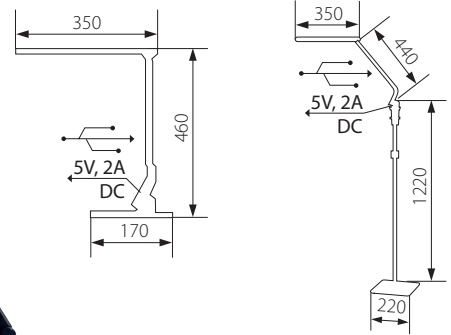

Reading → 5400K	Study → 6400K
	Relax → 4300K	Sleep → 4000K

Kanlux

RUGGO D-B	24400	schwarz / black / noir	max 320
RUGGO D-W	24401	weiß / white / blanc	max 320
RUGGO F-B	24402	schwarz / black / noir	max 320

DE

Sockel: Metall, Kunststoff

Das Produkt ist mit einer USB-Schnittstelle ausgestattet / Das Produkt besitzt 4 Arbeitsmodi - jeder Modus besitzt 5 Helligkeitsstufen / 60 Min. Timer

GB

base: metal, plastic

the product comes with a USB port / the product has 4 modes of operation, each with 5 levels of brightness / 60 mins. timer.

FR

embase : métal, plastique

port USB pour téléphone charge / Ce produit possède 4 modes de fonctionnement, dont chacun a 5 niveaux de luminosité / 60 min. minuteur