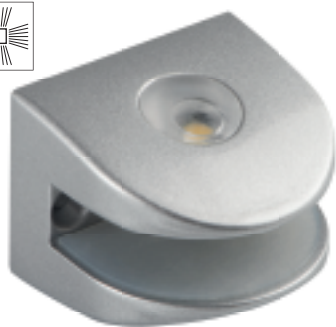

RUBINAS LED

RUBINAS 2LED

12V DC

30000 h

≥15000

EAC

CE

2 x 0,5 mm²
150cm

Kanlux

RUBINAS 2LED WW	23790	1	3000	40
RUBINAS 2LED CW	23791	1	6500	40
RUBINAS 3LED WW	23792	1,5	3000	50
RUBINAS 3LED CW	23793	1,5	6500	50

DE
grau
Gehäuse: Aluminium

EN
grey
casing: aluminium

FR
gris
boîtier : aluminium