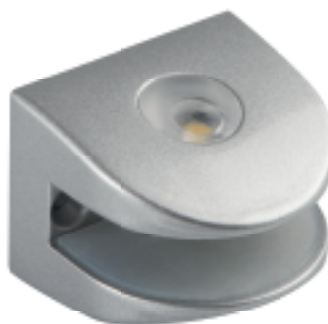

RUBINAS LED

RUBINAS 3LED

12V DC

30000 h

≥15000

EAC

CE

2 x 0,5 mm²
150cm

Kanlux

RUBINAS 2LED WW	23790	1	3000	40
RUBINAS 2LED CW	23791	1	6500	40
RUBINAS 3LED WW	23792	1,5	3000	50
RUBINAS 3LED CW	23793	1,5	6500	50

DE
grau
Gehäuse: Aluminium

EN
grey
casing: aluminium

FR
gris
boîtier : aluminium