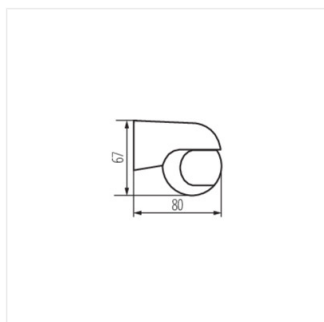

23450 ALER MINI-W

Détecteur de mouvement PIR

[V] 220-240 AC	[Hz] 50/60	[VA] 800	IP 44			
	 [m] max 8	 H140/V45	 [s] - [min] 10-15	 PIR	 3-2000	 °C -20÷40
	 [mm²] 1÷2,5	CE	EAC			

ALER MINI-W **23450** 800 pour fixer sur les murs H140/V45 10-15 PIR

ALER MINI est un détecteur de mouvement infra-rouge avec un design minimaliste et attrayant. La plage de détection horizontale est de 140°, la plage verticale est de 45°, et grâce à son mécanisme d'inclinaison (verticalement sur 45°, horizontalement sur 90°) il peut s'adapter à tous vos besoins. De par son étanchéité (IP44), ce détecteur peut être installé dans des endroits exposés aux intempéries.

- portée maximale de détection de mouvement de 8 m
- angle horizontal maximal du capteur de mouvement de 140°
- possibilité de régulation de temps d'éclairage de 10 s. à 15 min.
- possibilité de régler l'intensité de la lumière ambiante à laquelle l'appareil fonctionne
- Matériau: matériau plastique