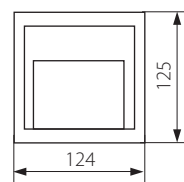

CROTO LED-GR-L