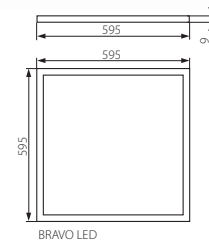

30000 [h]

BRAVO LED

BRAVO LED

ZUBEHÖR / ACCESSORIES / ACCESSOIRES

		22643	22644	22249	22248	22640
		ADTR BRAVO NT 60x60W	ADTR BRAVO NT 60x60SR	SPN2-BRAVO6060	SPN3-BRAVO12030	ADAPTER PANEL 598/622
BRAVO 40W-NW HE	24630	✓	✓	✓		✓
BRAVO LED 45W-NW	22060	✓	✓	✓		✓
BRAVO LED 55W-NW	22061	✓	✓	✓		✓
BRAVO 12030 40W-NW	22241				✓	
BRAVO 6262 40W-NW-W	22242					
		Montagerahmen zur Aufputzmontage der Paneele BRAVO LED 40W, 45W, 55W / Mounting frame for surface mounting of BRAVO LED 40 W, 45 W, 55 W panels / Cadre de fixation permettant le montage des panneaux en surface BRAVO LED 40W, 45W, 55W	Montagerahmen zur Aufputzmontage der Paneele BRAVO LED 40W, 45W, 55W / Mounting frame for surface mounting of BRAVO LED 40 W, 45 W, 55 W panels / Cadre de fixation permettant le montage des panneaux en surface BRAVO LED 40W, 45W, 55W	Stahlseil (doppelt) zum Aufhängen der Leuchte BRAVO LED 45W und 55W, 2 Stück im Set / (double) steel cord for hanging BRAVO LED 45W and 55W light fixtures, 2 pcs included / câble en acier (double) pour suspension du luminaire BRAVO LED 45W i 55W, 2 pcs incluses	Stahlseil (doppelt) zum Aufhängen der Leuchte BRAVO 12030, 3 Stück im Set / (double) steel cord for hanging BRAVO 12030 light fixture, 3 pcs included / câble en acier (double) pour suspension du luminaire BRAVO 12030, 3 pcs incluses	Montagerahmen für BRAVO LED 40W, 45W, 55W zur Montage des Paneeles in der Decke 620x620 / Mounting frame for BRAVO LED 40 W, 45 W, 55 W light fixtures to enable installation in the ceiling 620x620 / Cadre de fixation pour BRAVO LED 40W, 45W, 55W permettant le montage encastré des panneaux 620x620

220-240V~50/60Hz

IP 20

EAC

CE

Kanlux