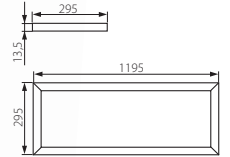

30000 [h]

BRAVO LED

ZUBEHÖR / ACCESSORIES / ACCESSOIRES

		22643	22644	22249	22248	22640
		ADTR BRAVO NT 60x60W	ADTR BRAVO NT 60x60SR	SPN2-BRAVO6060	SPN3-BRAVO12030	ADAPTER PANEL 598/622
BRAVO 40W-NW HE	24630	✓	✓	✓		✓
BRAVO LED 45W-NW	22060	✓	✓	✓		✓
BRAVO LED 55W-NW	22061	✓	✓	✓		✓
BRAVO 12030 40W-NW	22241				✓	
BRAVO 6262 40W-NW-W	22242					
		Montagerahmen zur Aufputzmontage der Paneele BRAVO LED 40W, 45W, 55W / Mounting frame for surface mounting of BRAVO LED 40 W, 45 W, 55 W panels / Cadre de fixation permettant le montage des panneaux en surface BRAVO LED 40W, 45W, 55W	Montagerahmen zur Aufputzmontage der Paneele BRAVO LED 40W, 45W, 55W / Mounting frame for surface mounting of BRAVO LED 40 W, 45 W, 55 W panels / Cadre de fixation permettant le montage des panneaux en surface BRAVO LED 40W, 45W, 55W	Stahlseil (doppelt) zum Aufhängen der Leuchte BRAVO LED 45W und 55W, 2 Stück im Set / (double) steel cord for hanging BRAVO LED 45W and 55W light fixtures, 2 pcs included / câble en acier (double) pour suspension du luminaire BRAVO LED 45W i 55W, 2 pcs incluses	Stahlseil (doppelt) zum Aufhängen der Leuchte BRAVO 12030, 3 Stück im Set / (double) steel cord for hanging BRAVO 12030 light fixture, 3 pcs included / câble en acier (double) pour suspension du luminaire BRAVO 12030, 3 pcs incluses	Montagerahmen für BRAVO LED 40W, 45W, 55W zur Montage des Paneeles in der Decke 620x620 / Mounting frame for BRAVO LED 40 W, 45 W, 55 W light fixtures to enable installation in the ceiling 620x620 / Cadre de fixation pour BRAVO LED 40W, 45W, 55W permettant le montage encastré des panneaux 620x620

220-240V~50/60Hz

IP 20

EAC

CE

Kanlux