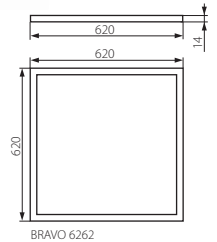

BRAVO 12030 40W