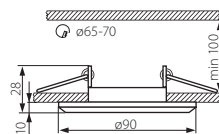

Faretto incasso decorativo in vetro / Luminaire plafonnier décoratif

MORTA CT-DSO50-SR

MORTA CT-DSO50-B

MORTA CT-DSO50-BL

▶ struttura: vetro / anello: lega metallo non ferroso

▶ boîtier: verre / cercle: alliage de métal non ferreux

## MORTA CT-DSL-SR

MORTA CT-DSL50-SR

MORTA CT-DSL50-SR

MORTA CT-DSL250-SR

MORTA CT-DSL250-SR

▶ struttura: vetro / anello: lega metallo non ferroso

▶ boîtier: verre / cercle: alliage de métal non ferreux

<b>Kanlux</b>					
MORTA CT-DSL50-SR	18512	argento / d'argent	max 50	1/-/50	178
MORTA CT-DSL250-SR	19362	argento / d'argent	2 x max 50	1/-/25	360