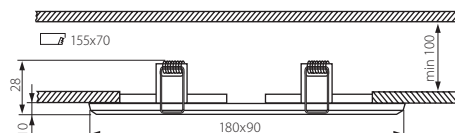

## MORTA CT-DSL-SR

MORTA CT-DSL50-SR

MORTA CT-DSL50-SR

MORTA CT-DSL250-SR

MORTA CT-DSL250-SR

▶ struttura: vetro / anello: lega metallo non ferroso

▶ boîtier: verre / cercle: alliage de métal non ferreux

<b>Kanlux</b>					
MORTA CT-DSL50-SR	18512	argento / d'argent	max 50	1/-/50	178
MORTA CT-DSL250-SR	19362	argento / d'argent	2 x max 50	1/-/25	360