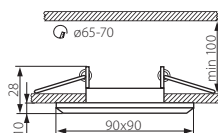

## MORTA CT-DSL-SR

MORTA CT-DSL50-SR

MORTA CT-DSL50-SR

MORTA CT-DSL250-SR

MORTA CT-DSL250-SR

▶ struttura: vetro / anello: lega metallo non ferroso

▶ boîtier: verre / cercle: alliage de métal non ferreux

<b>Kanlux</b>					
MORTA CT-DSL50-SR	18512	argento / d'argent	max 50	1/-/50	178
MORTA CT-DSL250-SR	19362	argento / d'argent	2 x max 50	1/-/25	360