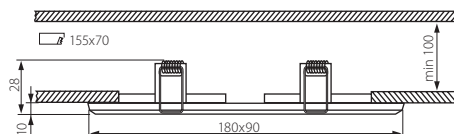

Faretto incasso decorativo in vetro / Luminaire plafonnier décoratif

MORTA CT-DSL50-B

MORTA CT-DSL50-B

MORTA CT-DSL250-B

MORTA CT-DSL250-B

▶ struttura: vetro / anello: lega metallo non ferroso

▶ boîtier: verre / cercle: alliage de métal non ferreux

<b>Kanlux</b>					
MORTA CT-DSL50-B	18510	nero / noir	max 50	1/-/50	178
MORTA CT-DSL250-B	19360	nero / noir	2 x max 50	1/-/25	360

Faretto incasso decorativo in vetro / Luminaire plafonnier décoratif

## MORTA CT-DSL-BL

MORTA CT-DSL50-BL

MORTA CT-DSL50-BL

MORTA CT-DSL250-BL

MORTA CT-DSL250-BL

▶ struttura: vetro / anello: lega metallo non ferroso

▶ boîtier: verre / cercle: alliage de métal non ferreux

<b>Kanlux</b>					
MORTA CT-DSL50-BL	18511	azzurro / bleu	max 50	1/-/50	178
MORTA CT-DSL250-BL	19361	azzurro / bleu	2 x max 50	1/-/25	360