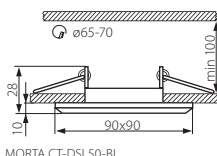

## MORTA CT-DSL-BL

MORTA CT-DSL50-BL

MORTA CT-DSL50-BL

MORTA CT-DSL250-BL

MORTA CT-DSL250-BL

▶ struttura: vetro / anello: lega metallo non ferroso

▶ boîtier: verre / cercle: alliage de métal non ferreux

<b>Kanlux</b>					
MORTA CT-DSL50-BL	18511	azzurro / bleu	max 50	1/-/50	178
MORTA CT-DSL250-BL	19361	azzurro / bleu	2 x max 50	1/-/25	360