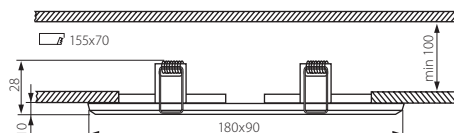

Faretto incasso decorativo in vetro / Luminaire plafonnier décoratif

MORTA CT-DSL50-B

MORTA CT-DSL50-B

MORTA CT-DSL250-B

MORTA CT-DSL250-B

▶ struttura: vetro / anello: lega metallo non ferroso

▶ boîtier: verre / cercle: alliage de métal non ferreux

<b>Kanlux</b>					
MORTA CT-DSL50-B	18510	nero / noir	max 50	1/-/50	178
MORTA CT-DSL250-B	19360	nero / noir	2 x max 50	1/-/25	360

Faretto incasso decorativo in vetro / Luminaire plafonnier décoratif

## MORTA CT-DSL-BL

MORTA CT-DSL50-BL

MORTA CT-DSL50-BL

MORTA CT-DSL250-BL

MORTA CT-DSL250-BL

▶ struttura: vetro / anello: lega metallo non ferroso

▶ boîtier: verre / cercle: alliage de métal non ferreux

<b>Kanlux</b>					
MORTA CT-DSL50-BL	18511	azzurro / bleu	max 50	1/-/50	178
MORTA CT-DSL250-BL	19361	azzurro / bleu	2 x max 50	1/-/25	360