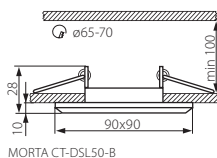

Faretto incasso decorativo in vetro / Luminaire plafonnier décoratif

MORTA CT-DSL50-B

MORTA CT-DSL50-B

MORTA CT-DSL250-B

MORTA CT-DSL250-B

▶ struttura: vetro / anello: lega metallo non ferroso

▶ boîtier: verre / cercle: alliage de métal non ferreux

<b>Kanlux</b>					
MORTA CT-DSL50-B	18510	nero / noir	max 50	1/-/50	178
MORTA CT-DSL250-B	19360	nero / noir	2 x max 50	1/-/25	360

Faretto incasso decorativo in vetro / Luminaire plafonnier décoratif

## MORTA CT-DSL-BL

MORTA CT-DSL50-BL

MORTA CT-DSL50-BL

MORTA CT-DSL250-BL

MORTA CT-DSL250-BL

▶ struttura: vetro / anello: lega metallo non ferroso

▶ boîtier: verre / cercle: alliage de métal non ferreux

<b>Kanlux</b>					
MORTA CT-DSL50-BL	18511	azzurro / bleu	max 50	1/-/50	178
MORTA CT-DSL250-BL	19361	azzurro / bleu	2 x max 50	1/-/25	360