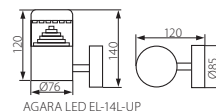

- struttura: acciaio inox / paralume: plastica
- boîtier: acier inoxydable / globe: matière plastique

Kanlux	Kanlux				[g]
AGARA LED EL-14L-UP	18600	acciaio inox / acier inoxydable		1/-/16	370
AGARA LED EL-19I-UP	18601	acciaio inox / acier inoxydable		1/-/24	320
AGARA LED EL-30	18603	acciaio inox / acier inoxydable		1/-/6	460
AGARA LED EL-50	18602	acciaio inox / acier inoxydable		1/-/6	640
AGARA LED EL-80	18604	acciaio inox / acier inoxydable		1/-/6	930

portallampade con diodi LED SMD 3528 / luminaire utilise les diodes LED SMD 3528