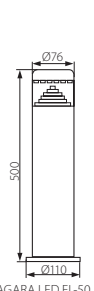

AGARA LED EL-50

AGARA LED EL-80

- ▶ struttura: acciaio inox / paralume: plastica
- ▶ boîtier: acier inoxydable / globe: matière plastique

Kanlux	Kanlux				[g]
AGARA LED EL-14L-UP	18600	acciaio inox / acier inoxydable		1/-/16	370
AGARA LED EL-19I-UP	18601	acciaio inox / acier inoxydable		1/-/24	320
AGARA LED EL-30	18603	acciaio inox / acier inoxydable		1/-/6	460
AGARA LED EL-50	18602	acciaio inox / acier inoxydable		1/-/6	640
AGARA LED EL-80	18604	acciaio inox / acier inoxydable		1/-/6	930