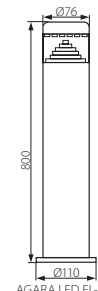

AGARA LED EL-50

AGARA LED EL-80

- ▶ struttura: acciaio inox / paralume: plastica
- ▶ boîtier: acier inoxydable / globe: matière plastique

Kanlux	Kanlux				[g]
AGARA LED EL-14L-UP	18600	acciaio inox / acier inoxydable		1/-/16	370
AGARA LED EL-19I-UP	18601	acciaio inox / acier inoxydable		1/-/24	320
AGARA LED EL-30	18603	acciaio inox / acier inoxydable		1/-/6	460
AGARA LED EL-50	18602	acciaio inox / acier inoxydable		1/-/6	640
AGARA LED EL-80	18604	acciaio inox / acier inoxydable		1/-/6	930