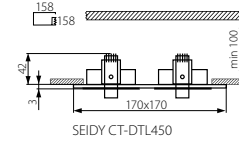

MR-16

SEIDY DTL

Gx5,3

30°

SEIDY CT-DTL50-W/M

SEIDY CT-DTL50

SEIDY CT-DTL450

SEIDY CT-DTL250-W/M

SEIDY CT-DTL450-B

SEIDY CT-DTL350-B

Kanlux

[W]

SEIDY CT-DTL50-AL	18281	max 50	Aluminium / aluminium / aluminium
SEIDY CT-DTL250-AL	18282	2 x max 50	Aluminium / aluminium / aluminium
SEIDY CT-DTL350-AL	18283	3 x max 50	Aluminium / aluminium / aluminium
SEIDY CT-DTL450-AL	18286	4 x max 50	Aluminium / aluminium / aluminium
SEIDY CT-DTL50-B	18289	max 50	schwarz / black / noir
SEIDY CT-DTL250-B	18284	2 x max 50	schwarz / black / noir
SEIDY CT-DTL350-B	18285	3 x max 50	schwarz / black / noir
SEIDY CT-DTL450-B	18287	4 x max 50	schwarz / black / noir
SEIDY CT-DTL50-W/M	19454	max 50	weiss matt / matte white / blanc mat
SEIDY CT-DTL250-W/M	19455	2 x max 50	weiss matt / matte white / blanc mat