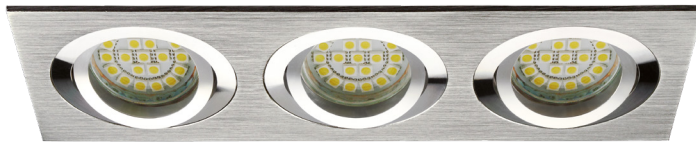

MR-16

SEIDY DTL

Gx5,3

30°

SEIDY CT-DTL50-W/M

SEIDY CT-DTL50

SEIDY CT-DTL450

SEIDY CT-DTL250-W/M

SEIDY CT-DTL250

SEIDY CT-DTL350

SEIDY CT-DTL50-AL

SEIDY CT-DTL250-AL

SEIDY CT-DTL450-AL

SEIDY CT-DTL350-AL

SEIDY CT-DTL50-B

SEIDY CT-DTL250-B

SEIDY CT-DTL450-B

SEIDY CT-DTL350-B

Kanlux

[W]

SEIDY CT-DTL50-AL	18281	max 50	Aluminium / aluminium / aluminium
SEIDY CT-DTL250-AL	18282	2 x max 50	Aluminium / aluminium / aluminium
SEIDY CT-DTL350-AL	18283	3 x max 50	Aluminium / aluminium / aluminium
SEIDY CT-DTL450-AL	18286	4 x max 50	Aluminium / aluminium / aluminium
SEIDY CT-DTL50-B	18289	max 50	schwarz / black / noir
SEIDY CT-DTL250-B	18284	2 x max 50	schwarz / black / noir
SEIDY CT-DTL350-B	18285	3 x max 50	schwarz / black / noir
SEIDY CT-DTL450-B	18287	4 x max 50	schwarz / black / noir
SEIDY CT-DTL50-W/M	19454	max 50	weiss matt / matte white / blanc mat
SEIDY CT-DTL250-W/M	19455	2 x max 50	weiss matt / matte white / blanc mat