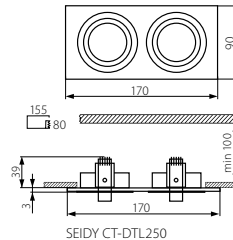

MR-16

SEIDY DTL

Gx5,3

30°

SEIDY CT-DTL50-W/M

SEIDY CT-DTL50

SEIDY CT-DTL450

SEIDY CT-DTL250-W/M

SEIDY CT-DTL450-B

SEIDY CT-DTL350-B

Kanlux

[W]

SEIDY CT-DTL50-AL	18281	max 50	Aluminium / aluminium / aluminium
SEIDY CT-DTL250-AL	18282	2 x max 50	Aluminium / aluminium / aluminium
SEIDY CT-DTL350-AL	18283	3 x max 50	Aluminium / aluminium / aluminium
SEIDY CT-DTL450-AL	18286	4 x max 50	Aluminium / aluminium / aluminium
SEIDY CT-DTL50-B	18289	max 50	schwarz / black / noir
SEIDY CT-DTL250-B	18284	2 x max 50	schwarz / black / noir
SEIDY CT-DTL350-B	18285	3 x max 50	schwarz / black / noir
SEIDY CT-DTL450-B	18287	4 x max 50	schwarz / black / noir
SEIDY CT-DTL50-W/M	19454	max 50	weiss matt / matte white / blanc mat
SEIDY CT-DTL250-W/M	19455	2 x max 50	weiss matt / matte white / blanc mat