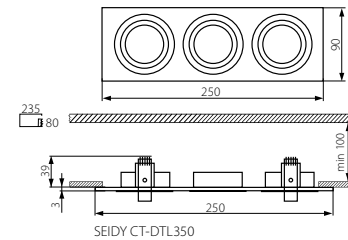

SEIDY CT-DTL350