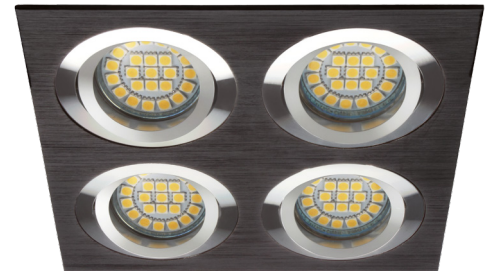

MR-16

SEIDY DTL

Gx5,3

30°

SEIDY CT-DTL50-W/M

SEIDY CT-DTL50

SEIDY CT-DTL450

SEIDY CT-DTL250-W/M

SEIDY CT-DTL250

SEIDY CT-DTL350

SEIDY CT-DTL50-AL

SEIDY CT-DTL250-AL

SEIDY CT-DTL450-AL

SEIDY CT-DTL350-AL

SEIDY CT-DTL50-B

SEIDY CT-DTL250-B

SEIDY CT-DTL450-B

SEIDY CT-DTL350-B

Kanlux

[W]

SEIDY CT-DTL50-AL	18281	max 50	Aluminium / aluminium / aluminium
SEIDY CT-DTL250-AL	18282	2 x max 50	Aluminium / aluminium / aluminium
SEIDY CT-DTL350-AL	18283	3 x max 50	Aluminium / aluminium / aluminium
SEIDY CT-DTL450-AL	18286	4 x max 50	Aluminium / aluminium / aluminium
SEIDY CT-DTL50-B	18289	max 50	schwarz / black / noir
SEIDY CT-DTL250-B	18284	2 x max 50	schwarz / black / noir
SEIDY CT-DTL350-B	18285	3 x max 50	schwarz / black / noir
SEIDY CT-DTL450-B	18287	4 x max 50	schwarz / black / noir
SEIDY CT-DTL50-W/M	19454	max 50	weiss matt / matte white / blanc mat
SEIDY CT-DTL250-W/M	19455	2 x max 50	weiss matt / matte white / blanc mat