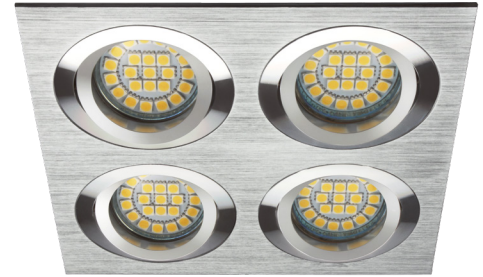

MR-16

SEIDY DTL

Gx5,3

30°

SEIDY CT-DTL50-W/M

SEIDY CT-DTL50

SEIDY CT-DTL450

SEIDY CT-DTL250-W/M

SEIDY CT-DTL250

SEIDY CT-DTL350

SEIDY CT-DTL50-AL

SEIDY CT-DTL250-AL

SEIDY CT-DTL450-AL

SEIDY CT-DTL350-AL

SEIDY CT-DTL50-B

SEIDY CT-DTL250-B

SEIDY CT-DTL450-B

SEIDY CT-DTL350-B

Kanlux

[W]

SEIDY CT-DTL50-AL	18281	max 50	Aluminium / aluminium / aluminium
SEIDY CT-DTL250-AL	18282	2 x max 50	Aluminium / aluminium / aluminium
SEIDY CT-DTL350-AL	18283	3 x max 50	Aluminium / aluminium / aluminium
SEIDY CT-DTL450-AL	18286	4 x max 50	Aluminium / aluminium / aluminium
SEIDY CT-DTL50-B	18289	max 50	schwarz / black / noir
SEIDY CT-DTL250-B	18284	2 x max 50	schwarz / black / noir
SEIDY CT-DTL350-B	18285	3 x max 50	schwarz / black / noir
SEIDY CT-DTL450-B	18287	4 x max 50	schwarz / black / noir
SEIDY CT-DTL50-W/M	19454	max 50	weiss matt / matte white / blanc mat
SEIDY CT-DTL250-W/M	19455	2 x max 50	weiss matt / matte white / blanc mat