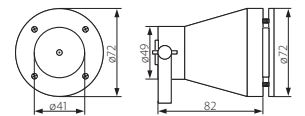

GRIBLO LED SMD

220-240V~ 50/60Hz	
4	≥15000
LED SMD	90°
4500	3 x 1mm² 100 cm
170	IP 65
35	
30000	
	ERL
	CE

Kanlux	
GRIBLO LED SMD-NW	18131

DE
grau
Gehäuse: Aluminiumlegierung / Glocke: Glas /
Montagehalterung (Bodenanker): Kunststoff

EN
grey
casing: aluminium alloy / diffuser: glass / mounting
holder (insertion tool): plastic

FR
gris
boîtier : alliage d'aluminium / vasque : verre /
support de fixation (outil d'insertion) : plastique

AKVEN EL

Wasserdichte Halogenleuchte
Waterproof light fixture
Luminaire halogène étanche

12V	2 x 1,5
max 35	IP 68
MR-16	
Gx5,3	III
	ERL
180°	CE

Kanlux	
AKVEN EL-35-GN	07140

DE
grün
Gehäuse: Aluminiumlegierung
geeignet für die Langzeiteintauchen in Wasser,
Eintauchtiefe von bis zu 3m

EN
green
casing: aluminium alloy
designed for long-term submersion in water, max
depth: 3 m

FR
vert
boîtier : alliage d'aluminium
adapté à une immersion prolongée dans l'eau,
profondeur d'immersion jusqu'à 3m