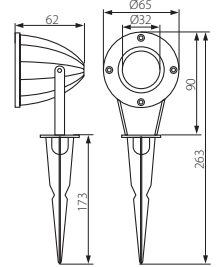

GRIBLO LED SMD

GRIBLO LED SMD

220-240V~ 50/60Hz	
4	≥15000
LED SMD	90°
4500	3 x 1mm ² 100 cm
170	IP 65
35	
30000	
	ERL
	CE

Kanlux	
GRIBLO LED SMD-NW	18131

DE
grau
Gehäuse: Aluminiumlegierung / Glocke: Glas /
Montagehalterung (Bodenanker): Kunststoff

EN
grey
casing: aluminium alloy / diffuser: glass / mounting
holder (insertion tool): plastic

FR
gris
boîtier : alliage d'aluminium / vasque : verre /
support de fixation (outil d'insertion) : plastique

AKVEN EL

Wasserdichte Halogenleuchte
Waterproof light fixture
Luminaire halogène étanche

AKVEN EL-35-GN

12V	2 x 1,5
max 35	IP 68
MR-16	
Gx5,3	III
	ERL
180°	CE

Kanlux	
AKVEN EL-35-GN	07140

DE
grün
Gehäuse: Aluminiumlegierung
geeignet für die Langzeiteintauchen in Wasser,
Eintauchtiefe von bis zu 3m