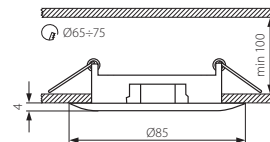

Faretto incasso da soffitto / Luminaire plafonnier ponctuel

RODOS CT-DS09-AB

RODOS CT-DS09-C

RODOS CT-DS09-SN

► struttura: lega di alluminio pressofuso

► boîtier: moulage d'alliage d'aluminium

Kanlux

RODOS CT-DS09-AB