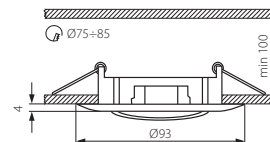

Faretto incasso da soffitto / Luminaire plafonnier ponctuel

RODOS CT-DT

RODOS CT-DT09-AB

RODOS CT-DT09-C

RODOS CT-DT09-SN

► struttura: lega di alluminio pressofuso

► boîtier: moulage d'alliage d'aluminium

Kanlux